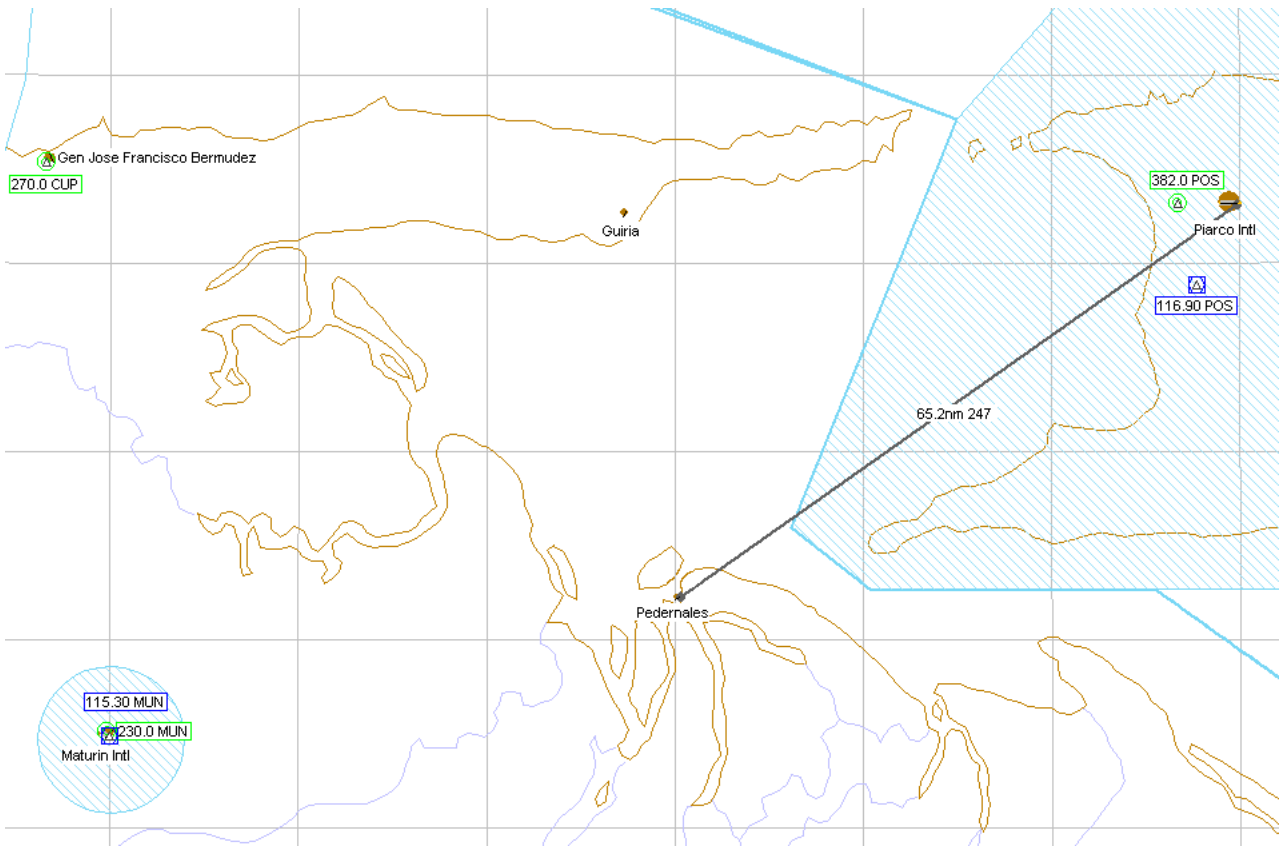

LEG 01

Partenza: **TTPP Piarco**
 Arrivo: **SX07 Pedernales**

TTPP Position: N 10° 35' 43" - W 61° 20' 14"
 Altitude: 57 ft / 17 m - Magnetic Variation: 14,023° West

Name	Frequency	Callsign
Piarco Center	123,7	TTZP_CTR
Port Of Spain-Piarco Approach	119	TTPP_APP
Port Of Spain-Piarco Tower	118,1	TTPP_TWR
Port Of Spain-Piarco Ground	121,9	TTPP_GND

TTPP Runway information:

Number	Category	Heading	Length	Width	Surface
10	n/a	104	10500 ft / 3200 m	148 ft / 45 m	Asphalt
28	n/a	284	10500 ft / 3200 m	148 ft / 45 m	Asphalt

SX07 Position: N 9° 58' 0" - W 62° 14' 0"
Altitude: 6 ft / 2 m - Magnetic Variation: 13,516° West

Name	Frequency	Callsign
No frequencies available		

SX07 Runway information:

Number	Category	Heading	Length	Width	Surface
08	n/a	83	3543 ft / 1080 m	98 ft / 30 m	?
26	n/a	263	3543 ft / 1080 m	98 ft / 30 m	Asphalt