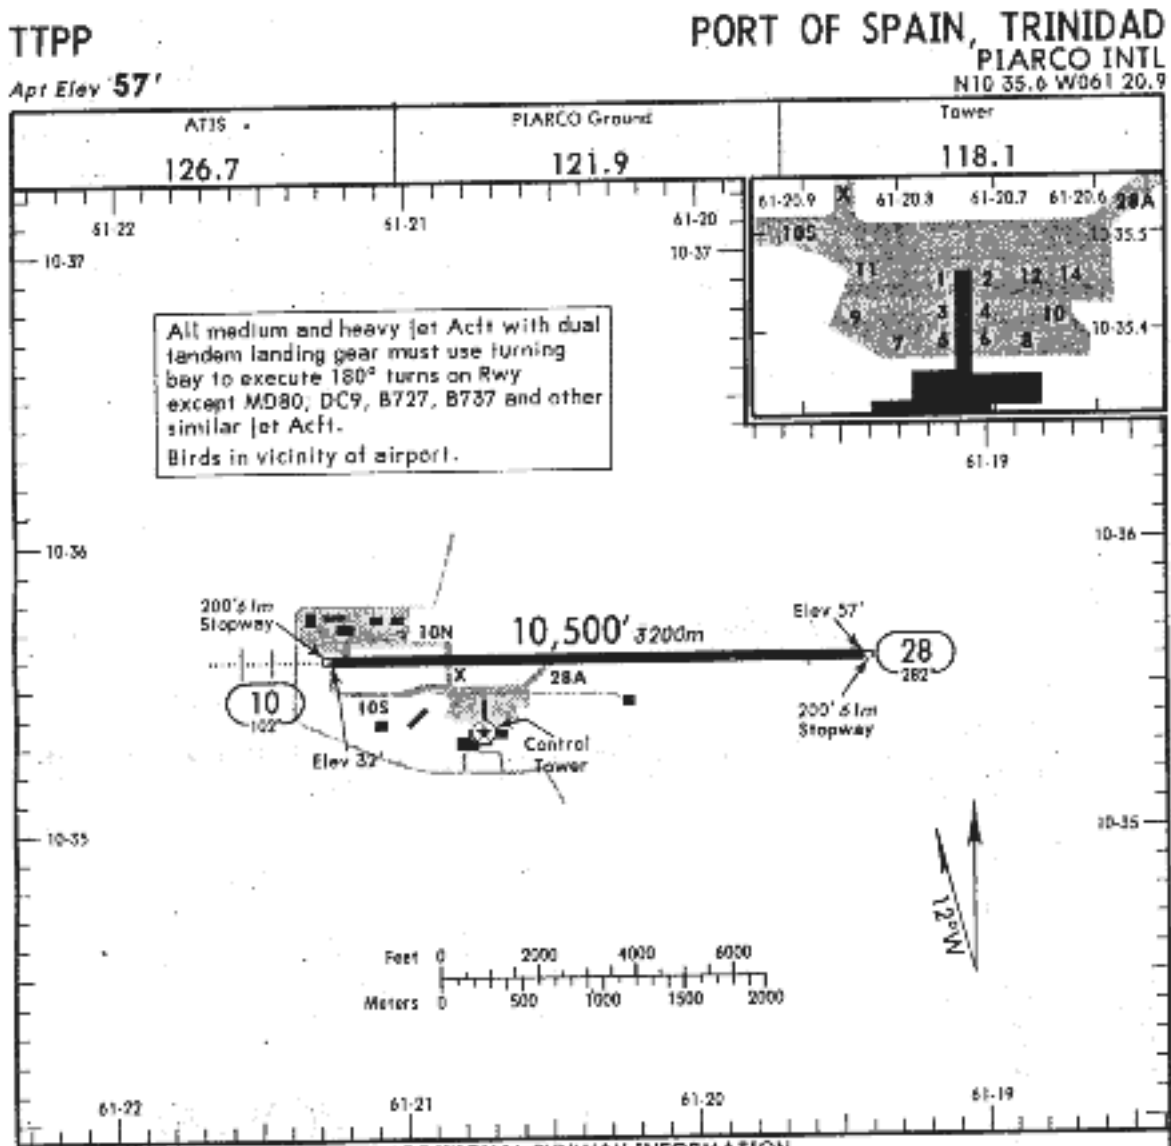

LEG 01

Partenza: **TTPP Piarco**
 Arrivo: **SX07 Pedernales**

TTPP Position: N 10° 35' 43" - W 61° 20' 14"
 Altitude: 57 ft / 17 m - Magnetic Variation: 14,023° West

Name	Frequency	Callsign
Piarco Center	123,7	TTZP_CTR
Port Of Spain-Piarco Approach	119	TTPP_APP
Port Of Spain-Piarco Tower	118,1	TTPP_TWR
Port Of Spain-Piarco Ground	121,9	TTPP_GND

TTPP Runway information:

Number	Category	Heading	Length	Width	Surface
10	n/a	104	10500 ft / 3200 m	148 ft / 45 m	Asphalt
28	n/a	284	10500 ft / 3200 m	148 ft / 45 m	Asphalt

SX07 Position: N 9° 58' 0" - W 62° 14' 0"
Altitude: 6 ft / 2 m - Magnetic Variation: 13,516° West

Name	Frequency	Callsign
No frequencies available		

SX07 Runway information:

Number	Category	Heading	Length	Width	Surface
08	n/a	83	3543 ft / 1080 m	98 ft / 30 m	?
26	n/a	263	3543 ft / 1080 m	98 ft / 30 m	Asphalt